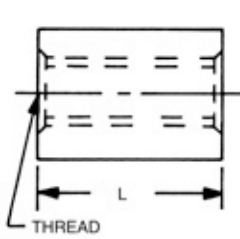

# 4.5mm HEX FEMALE STANDOFFS

RAF

RAF

Order Code:

(code is blank)

<<<

>>>

Contents

Finishes:

select a finish

Quote

[\[How to create part numbers\]](#)

[\[Material Specifications\]](#)

SELECT	PART NO.	LENGTH
<input type="radio"/>	M1250	3
<input type="radio"/>	M1251	4
<input type="radio"/>	M1252	5
<input type="radio"/>	M1253	6
<input type="radio"/>	M1254	7
<input type="radio"/>	M1255	8
<input type="radio"/>	M1256	9
<input type="radio"/>	M1257	10
<input type="radio"/>	M1258	11
<input type="radio"/>	M1259	12
<input type="radio"/>	M1260	13
<input type="radio"/>	M1261	14
<input type="radio"/>	M1262	15
<input type="radio"/>	M1263	16
<input type="radio"/>	M1264	17
<input type="radio"/>	M1265	18

SELECT	PART NO.	LENGTH
<input type="radio"/>	M1266	19
<input type="radio"/>	M1267	20
<input type="radio"/>	M1268	21
<input type="radio"/>	M1269	22
<input type="radio"/>	M1270	23
<input type="radio"/>	M1271	24
<input type="radio"/>	M1272	25
<input type="radio"/>	M1273	28
<input type="radio"/>	M1274	31
<input type="radio"/>	M1275	34
<input type="radio"/>	M1276	37
<input type="radio"/>	M1277	40
<input type="radio"/>	M1278	43
<input type="radio"/>	M1279	46
<input type="radio"/>	M1280	49
<input type="radio"/>	M1281	52