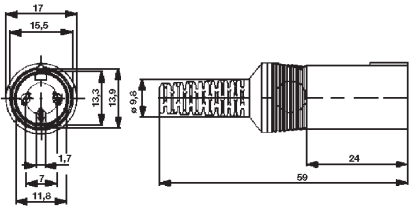

DIN 41524

DIN 41524

XK 32

XK 42

XK 52

DIN 45322

DIN 45329

DIN 45326

XK 62

XK 72

XK 82

XK 802

XK...

Abgeschirmte Kupplung, mit einteiliger Innenhülse, Kunststoff-Griffkörper mit Knickschutz, schwarz¹, Lötanschlüsse, Kabelauslass 6,0 mm Ø²

Shielded female plug, with one-piece inner shell, plastic handle with protective rubber sleeve, black¹, solder types, cable exit 6.0 mm Ø²

Fiche femelle blindée, blindage en une partie, corps plastique avec résistance au flambage, noir¹, branchements par soudure, section de câble 6,0 mm Ø²

Bestellbezeichnung Part-No. / Désignation	VE
XK 32 schwarz (black, noir)	500
XK 42 schwarz (black, noir)	500
XK 52 schwarz (black, noir)	500
XK 62 schwarz (black, noir)	500
XK 72 schwarz (black, noir)	500
XK 82 schwarz (black, noir)	500
XK 802 schwarz (black, noir)	500

¹Ausführung grau auf Anfrage

Grey type on request / Type gris sur demande

²Kabelauslass 8,0 mm Ø auf Anfrage

Cable exit 8.0 mm Ø on request / Section de câble 8.0 mm Ø sur demande

Die angegebenen Verpackungseinheiten (VE) gelten als Mindestabnahmemenge bei Lieferung ab Werk.
The package units (VE) being stated are automatically the lowest possible quantities being available ex works.
Les livraisons d'usines ne peuvent être inférieures aux unités d'emballage indiquées (VE).